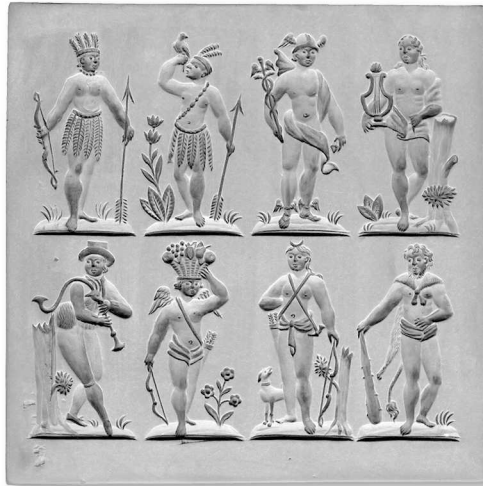

3462 Hahn im Korb
46×60 mm
CHF 22.00 / € 19.50

3971 Wiedehopf
106×130 mm
CHF 36.00 / € 32.00

ÄNIS·PARADIES®
Die Model-Manufaktur seit 1985

6950 Hermes
45×95 mm
CHF 24.00 / € 21.00

8947 Mythologische Figuren
190×190 mm
CHF 94.00 / € 83.00

6952 Apoll
50×94 mm
CHF 24.00 / € 21.00

6951 Artemis
45×95 mm
CHF 24.00 / € 21.00

6953 Herakles
52×95 mm
CHF 24.00 / € 21.00

6391 Nordindisches
Ornament, Ø 68 mm
CHF 24.00 / € 21.00

8950 Vier Bilderrätsel
108×75 mm
CHF 31.00 / € 27.50