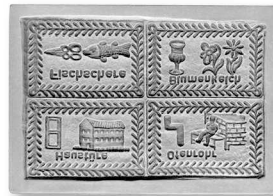

6952 Apoll
50×94 mm
CHF 24.00 / € 21.00

6951 Artemis
45×95 mm
CHF 24.00 / € 21.00

6953 Herakles
52×95 mm
CHF 24.00 / € 21.00

6391 Nordindisches
Ornament, Ø 68 mm
CHF 24.00 / € 21.00

8950 Vier Bilderrätsel
108×75 mm
CHF 31.00 / € 27.50