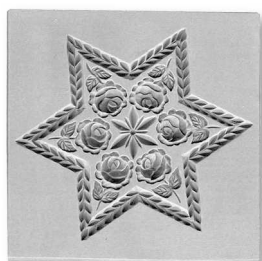

5126 Herz mit Vogel-
familie, 55×59 mm
CHF 22.00 / € 19.50

7708 Knabe lässt
Drachen steigen, Ø 68 mm
CHF 24.00 / € 21.00

2387 Alpenblumen
Ø 68 mm
CHF 24.00 / € 21.00

6618 Vielen Dank
Ø 68 mm
CHF 24.00 / € 21.00

3420 Eule mit
Nachwuchs, Ø 57 mm
CHF 21.00 / € 18.50

6619 Alles Gute
Ø 68 mm
CHF 24.00 / € 21.00

2747 Fliegenpilz
Ø 57 mm
CHF 21.00 / € 18.50

1677 Rosenstern
100×100 mm
CHF 33.00 / € 29.00

8948 16 Bilder mini
63×76 mm
CHF 27.00 / € 24.00