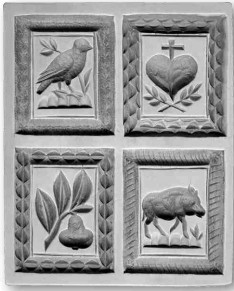

3384 Fischeschwarm
50x73, CHF 23.00 / € 17.70

2327 Rosenstrauch gross
102x102, CHF 34.00 / € 26.00

6549 Zwerg mit Laterne
Ø 69, CHF 23.00 / € 17.70

6290 Schlüssel zum Glück
Ø 55, CHF 20.00 / € 15.40

6291 Krone
Ø 55, CHF 20.00 / € 15.40

6551 Schaukelpferd
Ø 70, CHF 23.00 / € 17.70

8910 4 Bilder: Vogel, Herz ...
92x112, CHF 34.00 / € 26.00

4633 Ulmer Münster
64x115, CHF 27.00 / € 20.80

4629 Münster zu Freiburg
75x135, CHF 31.00 / € 24.00

8911 4 Bilder: Gämse, Vogel ...
92x112, CHF 34.00 / € 26.00

8914 4 Bilder: Kinder im Winter ...
170x170, CHF 85.00 / € 65.00

4620 Märchenschloss
62x98, CHF 25.00 / € 19.20

8908 8 Bilder: Küche, Haus ...
115x222, CHF 79.00 / € 61.00