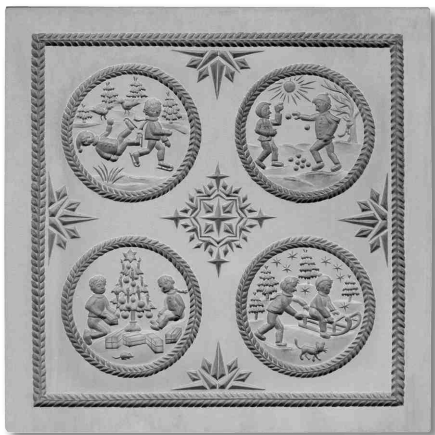

6551 Schaukelpferd
Ø 70, CHF 23.00 / € 17.70

8910 4 Bilder: Vogel, Herz ...
92x112, CHF 34.00 / € 26.00

4633 Ulmer Münster
64x115, CHF 27.00 / € 20.80

4629 Münster zu Freiburg
75x135, CHF 31.00 / € 24.00

8911 4 Bilder: Gämse, Vogel ...
92x112, CHF 34.00 / € 26.00

8914 4 Bilder: Kinder im Winter ...
170x170, CHF 85.00 / € 65.00

4620 Märchenschloss
62x98, CHF 25.00 / € 19.20

8908 8 Bilder: Küche, Haus ...
115x222, CHF 79.00 / € 61.00