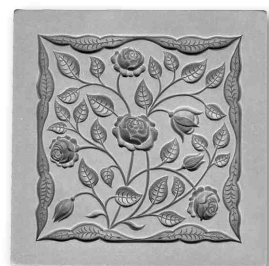

2215 Maiglöcklein im Oval
84x105, CHF 31.00 / € 24.00

5120 Herz Rechteck
60x60, CHF 22.00 / € 16.90

3547 Schwan oval
60x79, CHF 23.00 / € 17.70

2326 Rosenstrauch klein
60x62, CHF 22.00 / € 16.90

5121 Herz Rechteck gross
102x102, CHF 34.00 / € 26.00

3384 Fischeschwarm
50x73, CHF 23.00 / € 17.70

2327 Rosenstrauch gross
102x102, CHF 34.00 / € 26.00

6549 Zwerg mit Laterne
Ø 69, CHF 23.00 / € 17.70

6290 Schlüssel zum Glück
Ø 55, CHF 20.00 / € 15.40

6291 Krone
Ø 55, CHF 20.00 / € 15.40